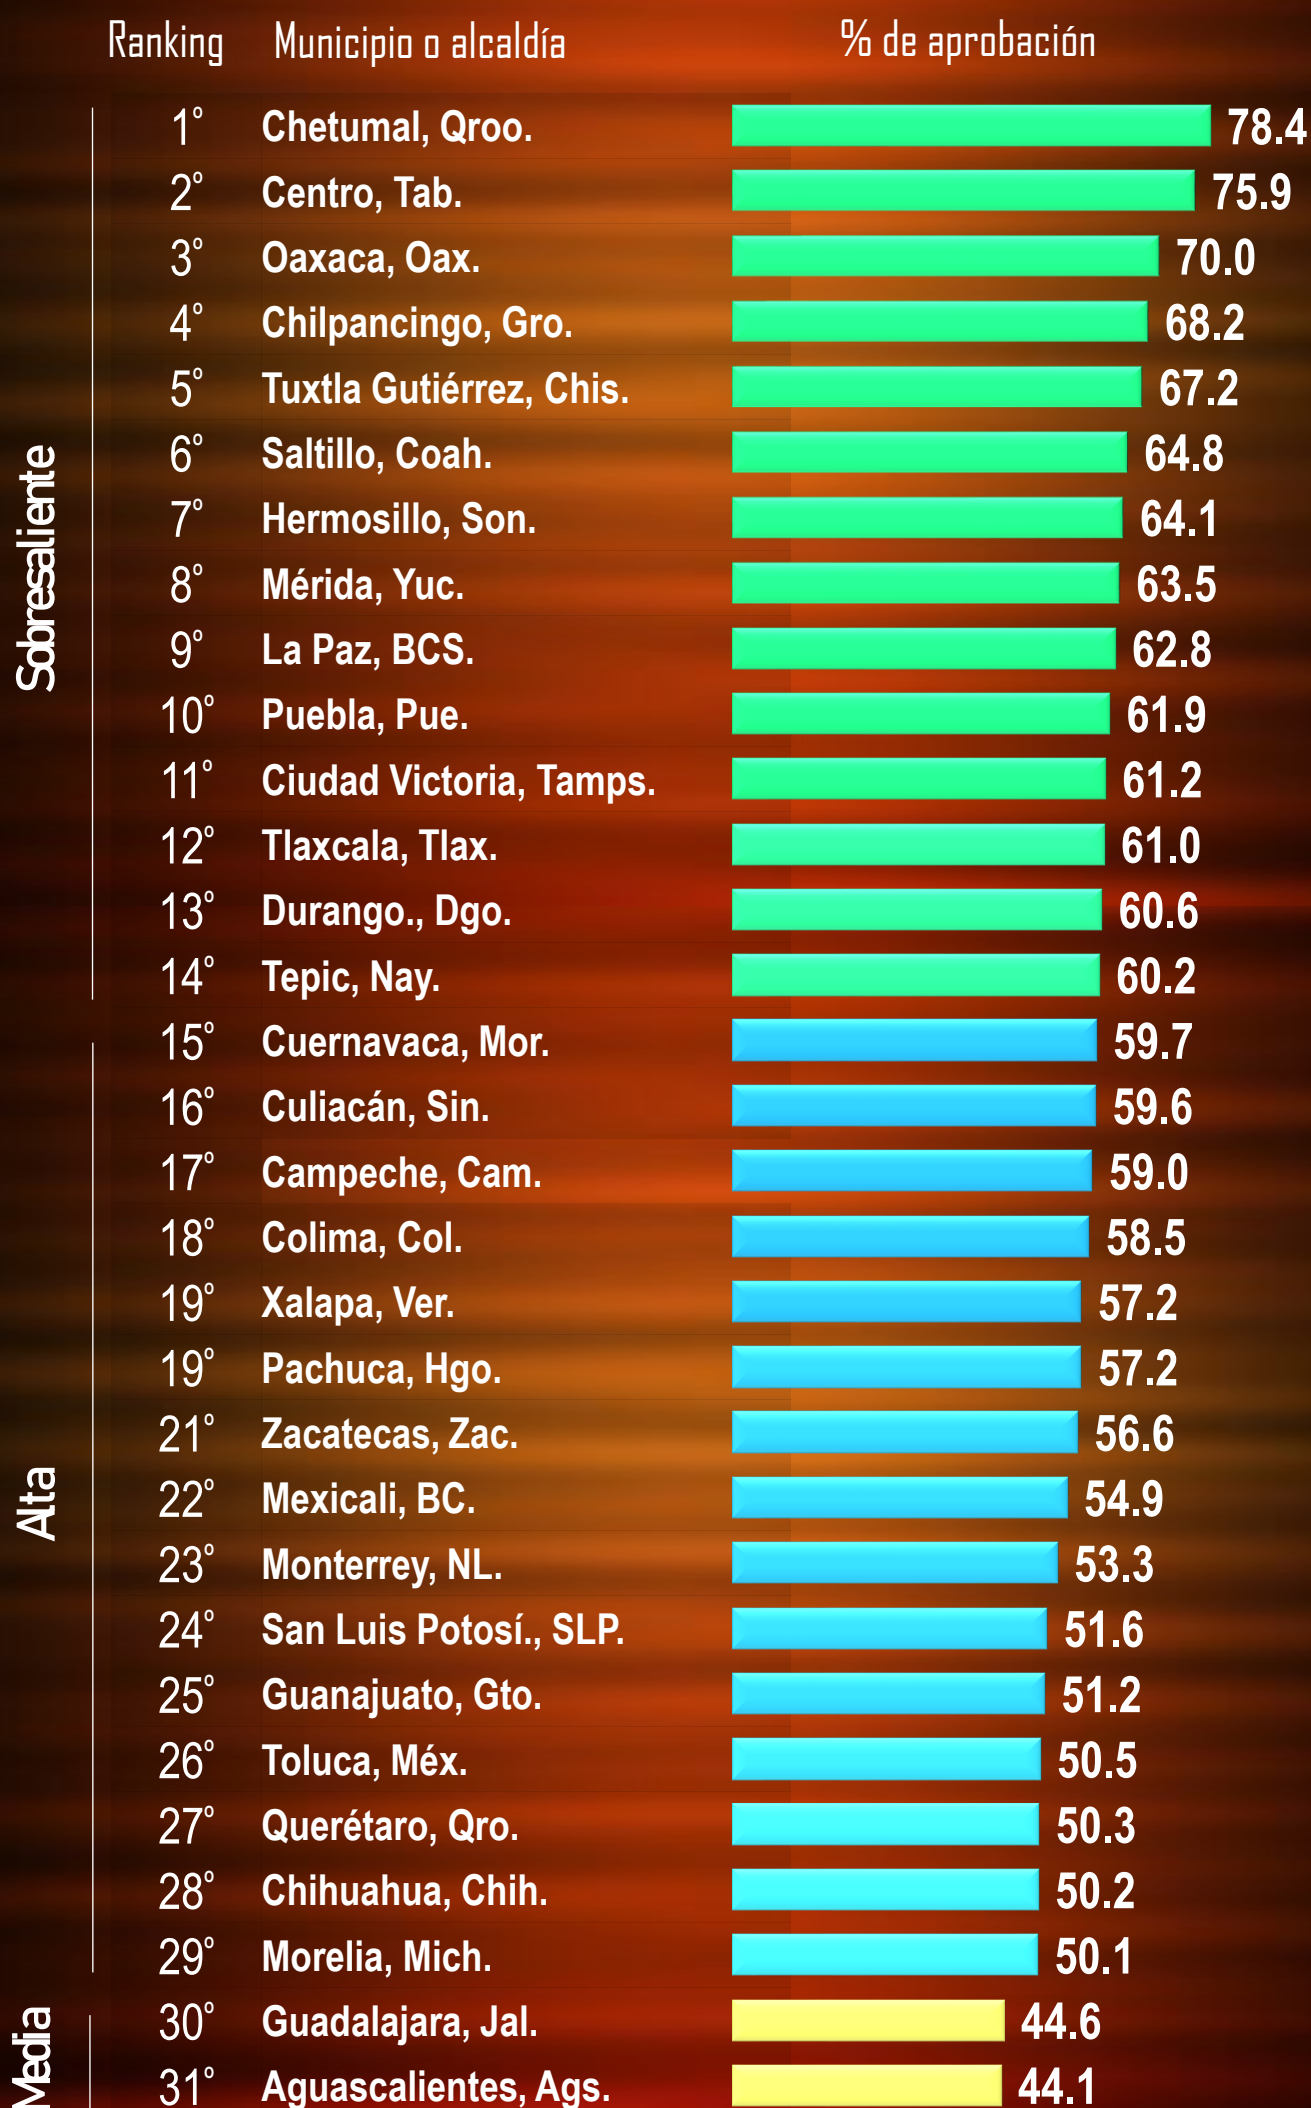

16

alcaldías CDMX

31

**municipios capitales de
los estados del país**

20

**municipios más
poblados de México**

30

municipios costeros

9

**municipios que tienen
frontera con Estados Unidos**

16 alcaldías **CDMX**

Ranking Municipio o alcaldía % de aprobación

| | Ranking | Municipio o alcaldía | % de aprobación |
|---------------|---------|----------------------|-----------------|
| Sobresaliente | 1° | Iztapalapa | 63.2 |
| | 2° | Xochimilco | 60.8 |
| | 3° | Tlalpan | 60.5 |
| | 4° | Tláhuac | 60.1 |
| Alta | 5° | Milpa Alta | 59.6 |
| | 6° | Coyoacán | 58.4 |
| | 6° | Azcapotzalco | 58.4 |
| | 8° | Magdalena Contreras | 58.0 |
| | 9° | Gustavo A. Madero | 57.0 |
| | 10° | Venustiano Carranza | 56.7 |
| | 11° | Álvaro Obregón | 56.3 |
| | 11° | Cuauhtémoc | 56.3 |
| Media | 13° | Iztacalco | 56.2 |
| | 14° | Cuajimalpa | 49.4 |
| | 15° | Miguel Hidalgo | 46.6 |
| | 16° | Benito Juárez | 44.2 |

20 Municipios más poblados de México

Ranking Municipio o alcaldía % de aprobación

Sobresaliente

| | | |
|----|----------------------|------|
| 1° | Benito Juárez, Qroo. | 72.1 |
| 2° | Hermosillo, Son. | 64.1 |
| 3° | Mérida, Yuc. | 63.5 |
| 4° | Iztapalapa, CDMX. | 63.2 |
| 5° | Puebla, Pue. | 61.9 |
| 6° | Ciudad Juárez, Chih | 61.1 |
| 7° | Tijuana, BC. | 60.0 |